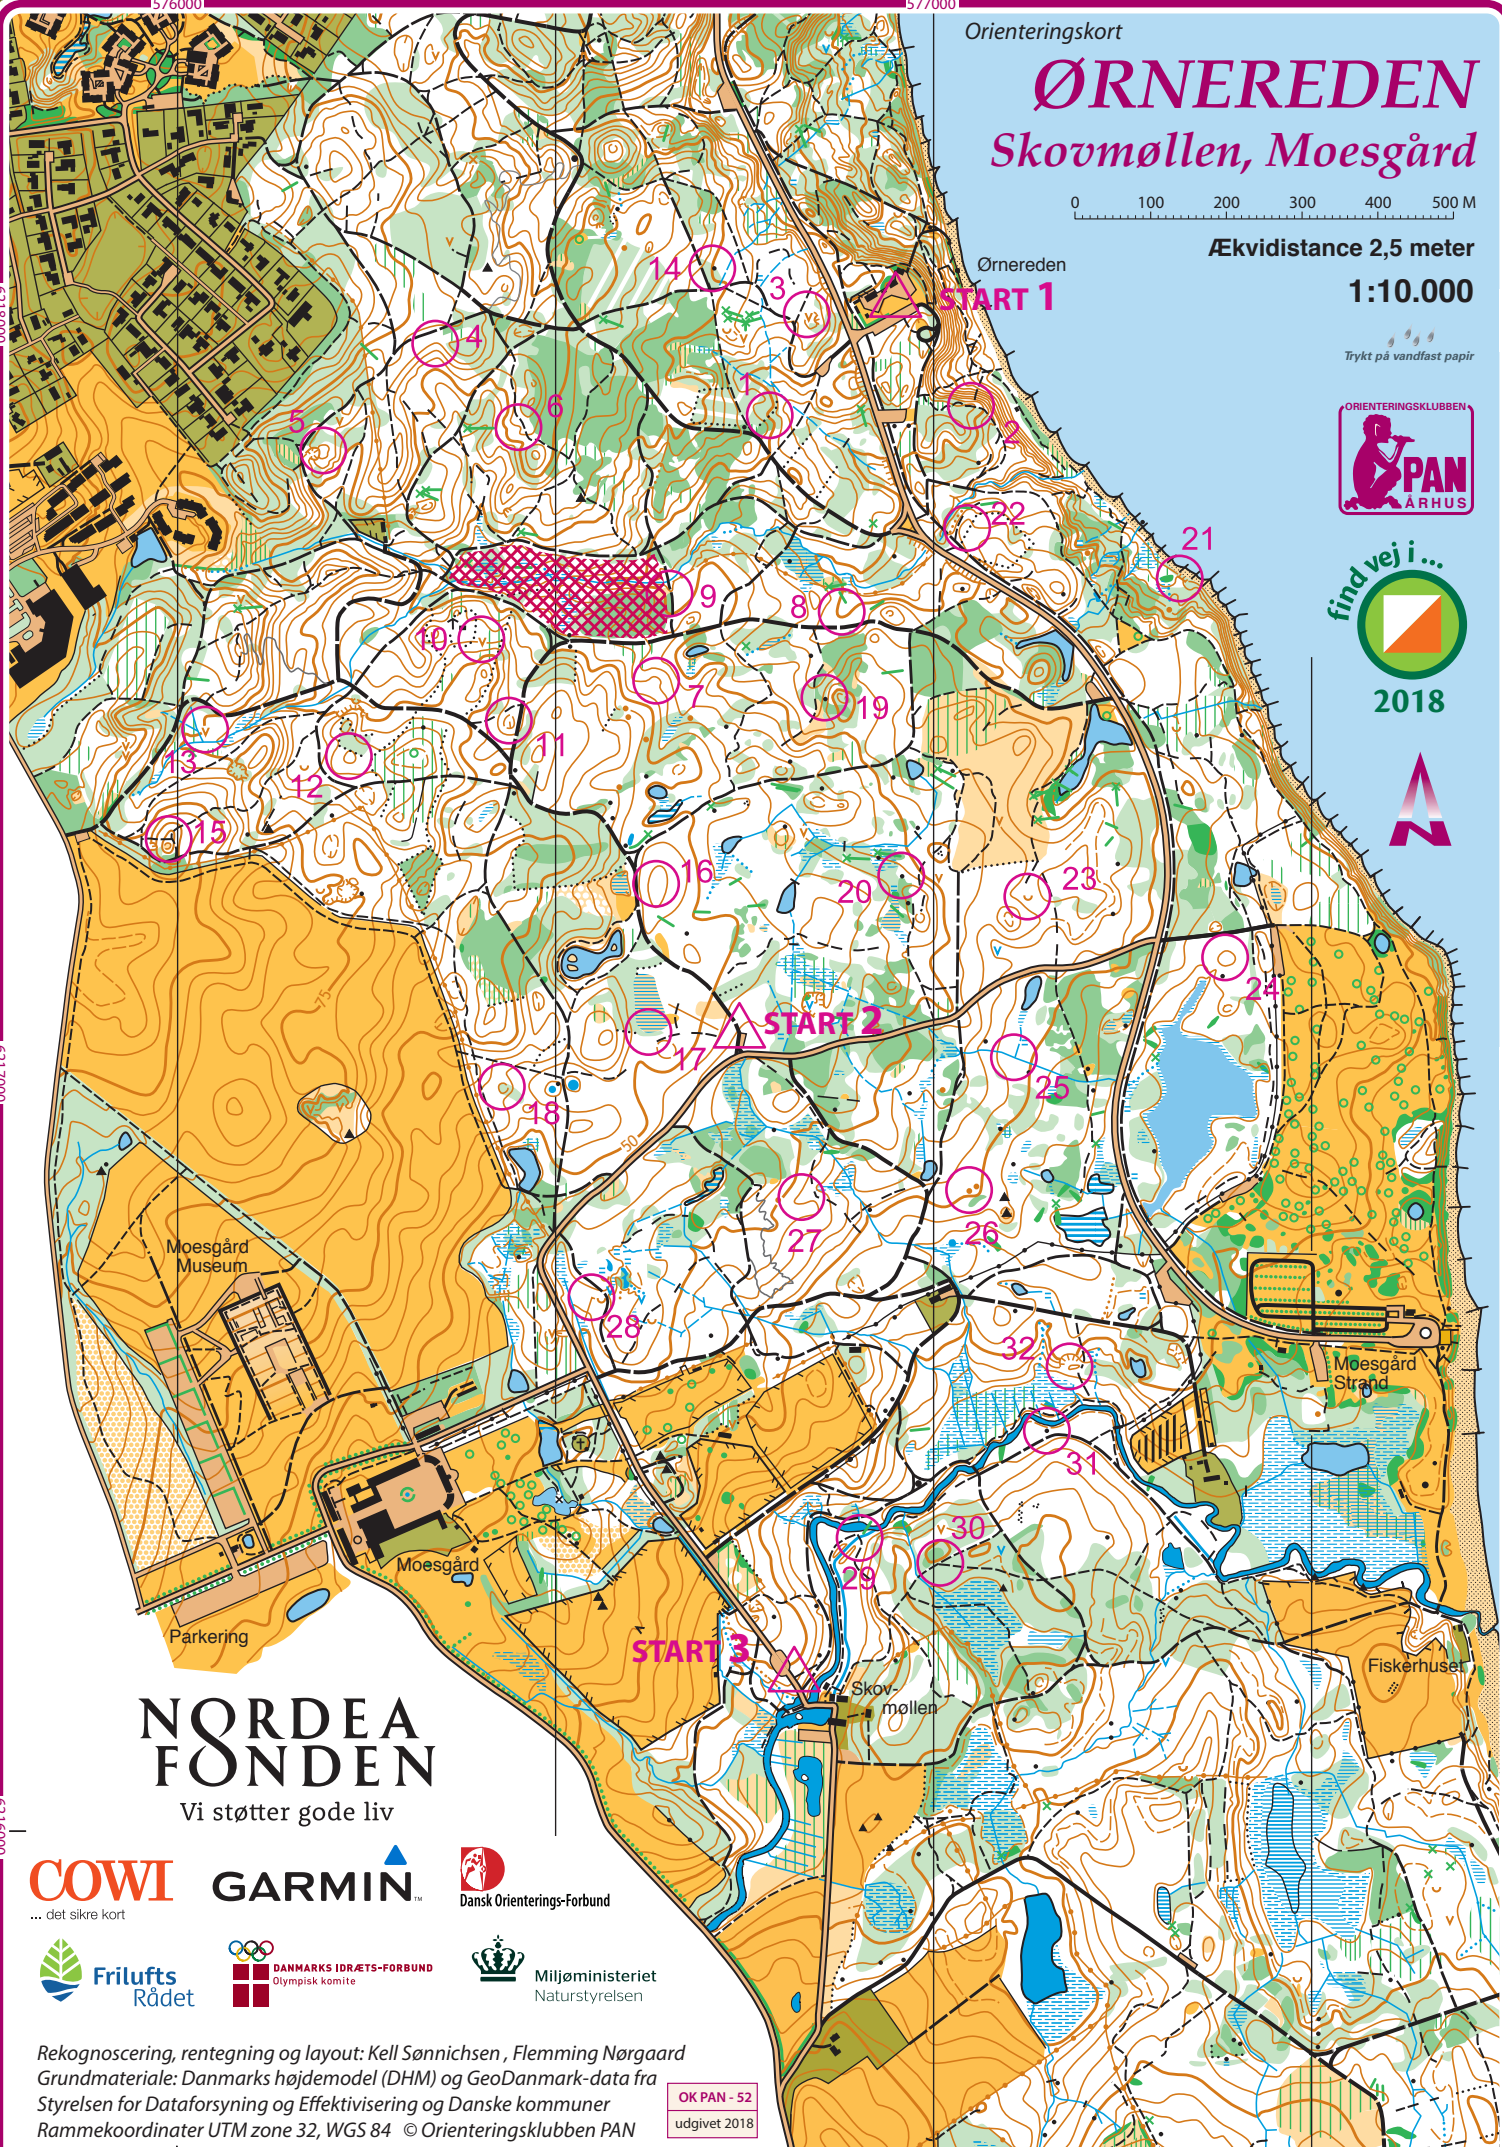

Orienteringskort

ØRNEREDEN

Skovmøllen, Moesgård

0 100 200 300 400 500 M

Ækvadistance 2,5 meter

1:10.000

Trykt på vandfast papir

NORDEA FONDEN

Vi støtter gode liv

COWI
... det sikre kort

GARMIN

Dansk Orienterings-Forbund

Friluftsrådet

DANMARKS IDRÆTS-FORBUND
Olympisk komite

Miljøministeriet
Naturstyrelsen

Rekognoscering, rentegning og layout: Kell Sønnichsen, Flemming Nørgaard
Grundmateriale: Danmarks højdemodel (DHM) og GeoDanmark-data fra
Styrelsen for Dataforsyning og Effektivisering og Danske kommuner
Rammekoordinater UTM zone 32, WGS 84 © Orienteringsklubben PAN