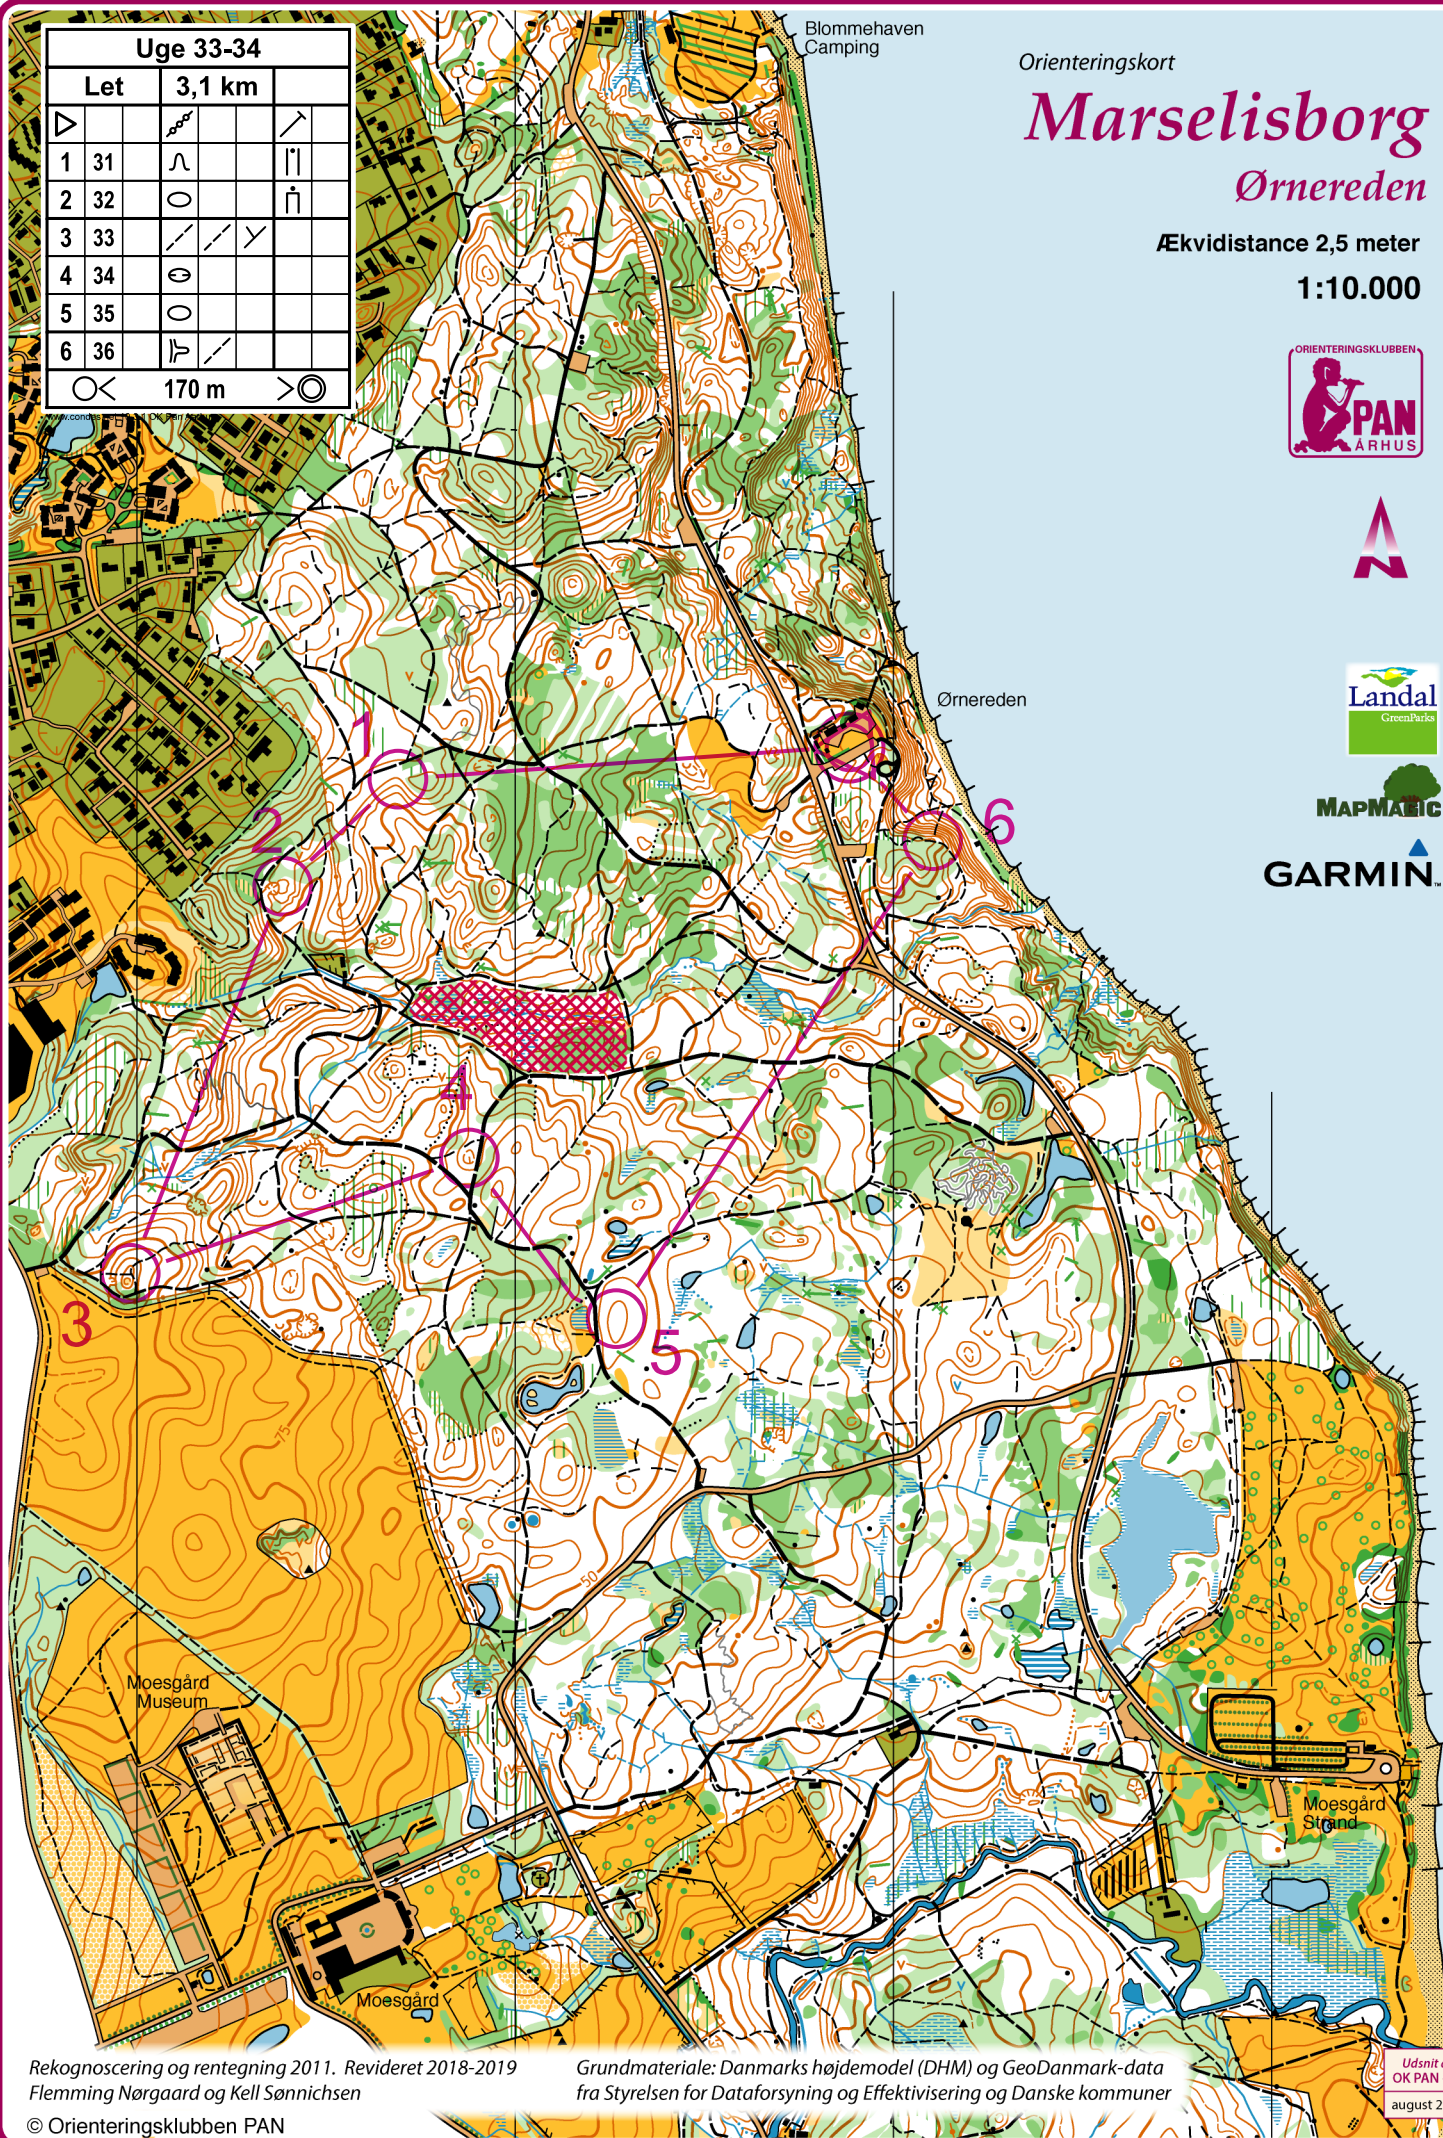

Uge 33-34			
Let	3,1 km		
1	31		
2	32		
3	33		
4	34		
5	35		
6	36		

170 m

Blommehaven
Camping

Orienteringskort

Marselisborg

Ørnereden

Ækvidistance 2,5 meter

1:10.000

Rekognoscering og rentegning 2011. Revideret 2018-2019
Flemming Nørgaard og Kell Sønnichsen

Grundmateriale: Danmarks højdemodel (DHM) og GeoDanmark-data
fra Styrelsen for Dataforsyning og Effektivisering og Danske kommuner

© Orienteringsklubben PAN

Udsnit af
OK PAN - 37
august 2019