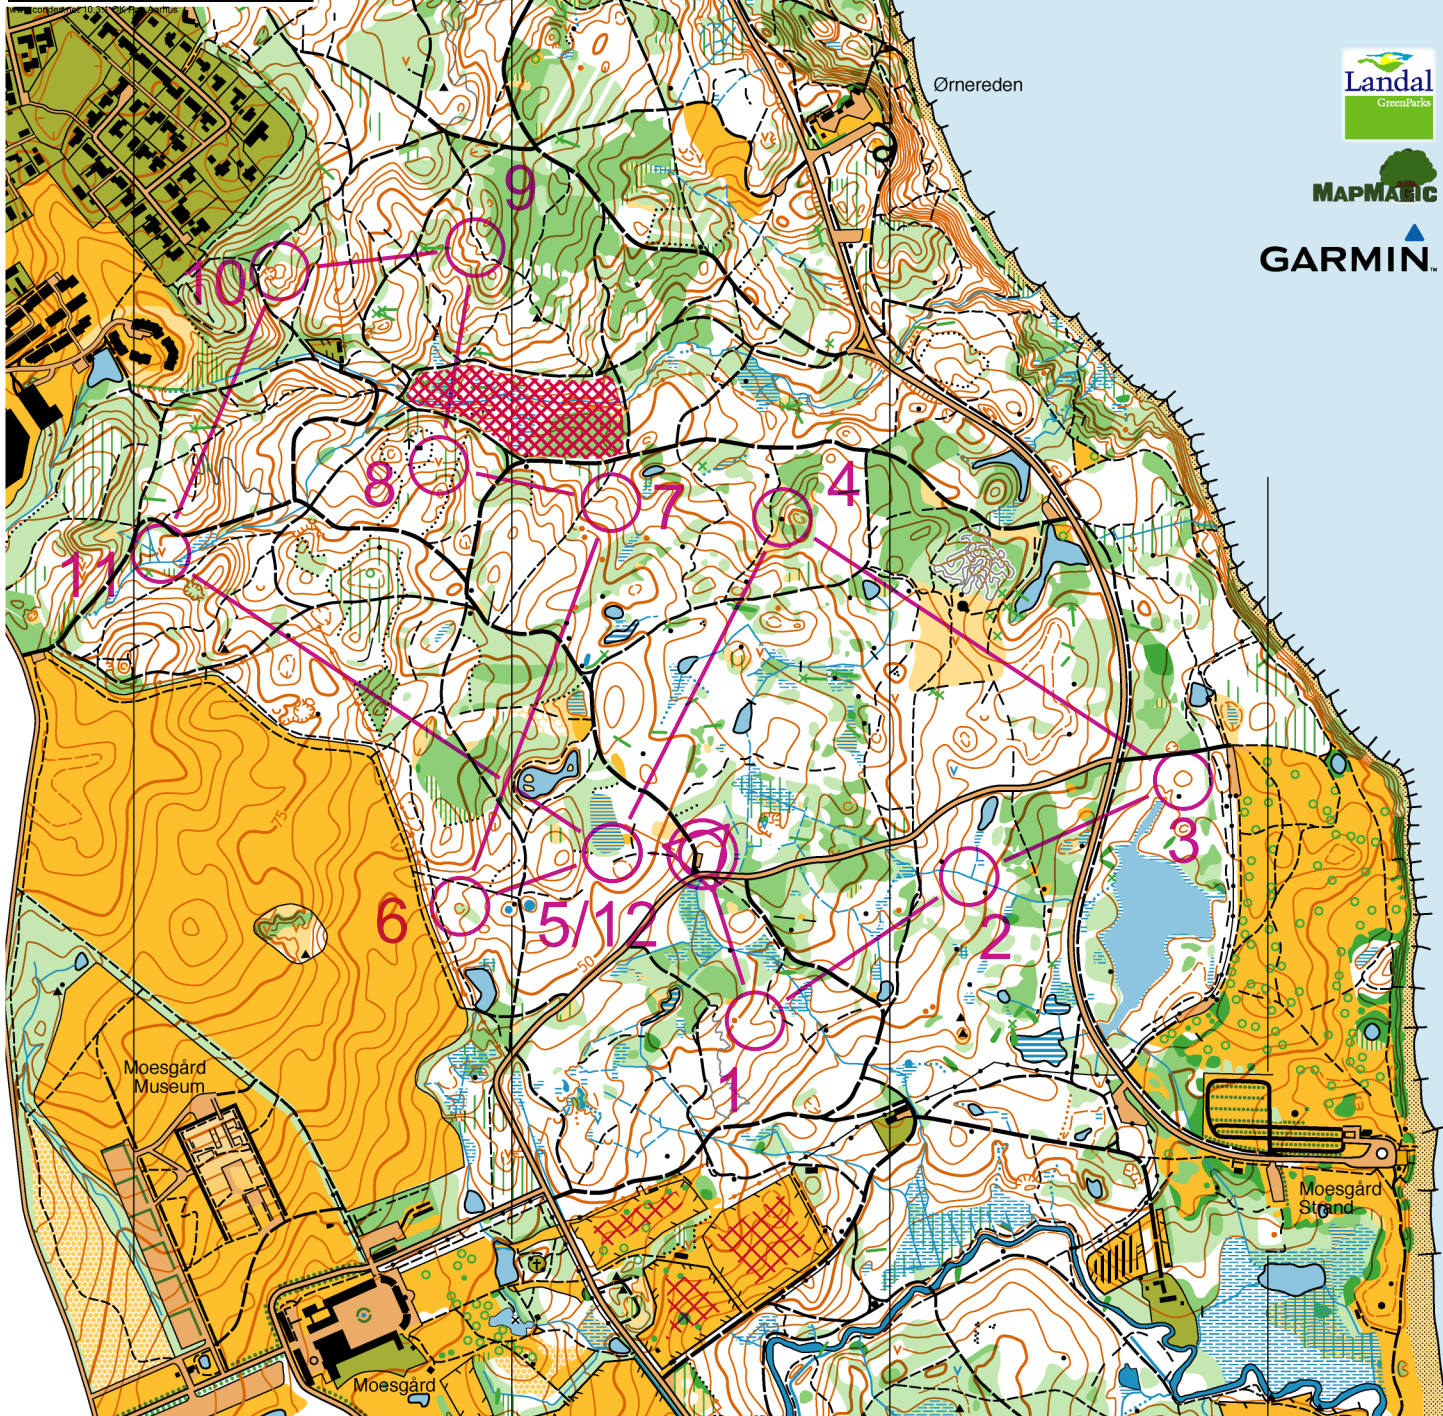

Uge 41-42

Svær kort 4,8 km

▷		▨		⌈
1	51	∩		
2	35	~~~~~	Y	
3	39	○		
4	40	▲		
5	38	≡		○
6	41	○		
7	42	⌒		
8	43	∨		
9	49	→	∩	
10	50	○		
11	45	∨		
12	38	≡		○

120 m

Blommehaven  
Camping

Orienteringskort

# Marselisborg

## Ørnereden

Ækvilddistance 2,5 meter

1:10.000

Regkognoscering og rentegning 2011. Revideret 2018-2019  
Flemming Nørgaard og Kell Sønnichsen

Grundmateriale: Danmarks højdemodel (DHM) og GeoDanmark-data  
fra Styrelsen for Dataforsyning og Effektivisering og Danske kommuner

© Orienteringsklubben PAN

Udsnit af  
OK PAN - 37  
august 2019